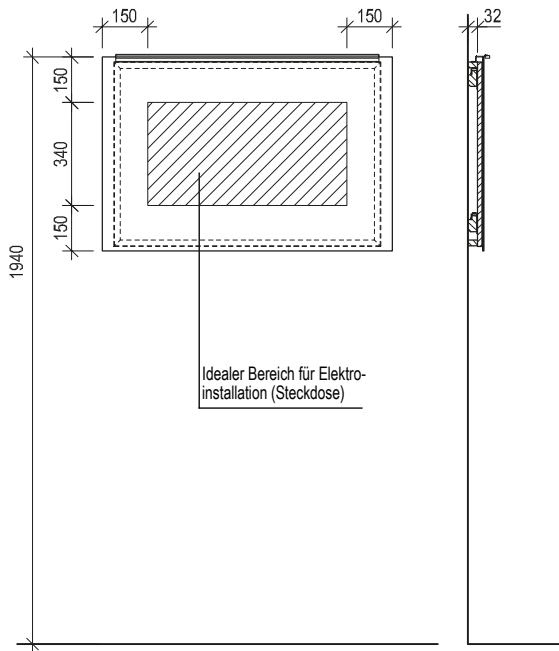

VOGLAUER

Ulineos

MASSSKIZZEN

(gültig ab 1. September 2023)

Waschtisch mit Aufsatzbecken 65, 97 (Korpusoberkante 818 mm)

Acrylstein

Waschtisch mit Unterbaubecken 65, 97 (Korpusoberkante 878 mm)

Acrylstein
Glas

Waschtisch mit Aufsatzbecken 129 (Korpusoberkante 818 mm)

Acrylstein

Waschtisch mit Unterbaubecken 129 (Korpusoberkante 878 mm)

Acrylstein
Glas

Ladenausnehmung für Installationen 150/247 mm
Raum für Installationen (Raumsparsiphon verwenden wenn Anschlüsse nicht in Achse)

Ladenausnehmung für Installationen 150/247 mm
Raum für Installationen (Raumsparsiphon verwenden wenn Anschlüsse nicht in Achse)

Waschtisch mit Aufsatzbecken 161 (Korpusoberkante 818 mm)

Acrylstein

Waschtisch mit Unterbaubecken 161 (Korpusoberkante 878 mm)

Acrylstein
Glas

Flächenspiegel und Spiegelschränke - Montagehöhe 194 cm

Hochschränke und Highboards - Montagehöhe 194 cm