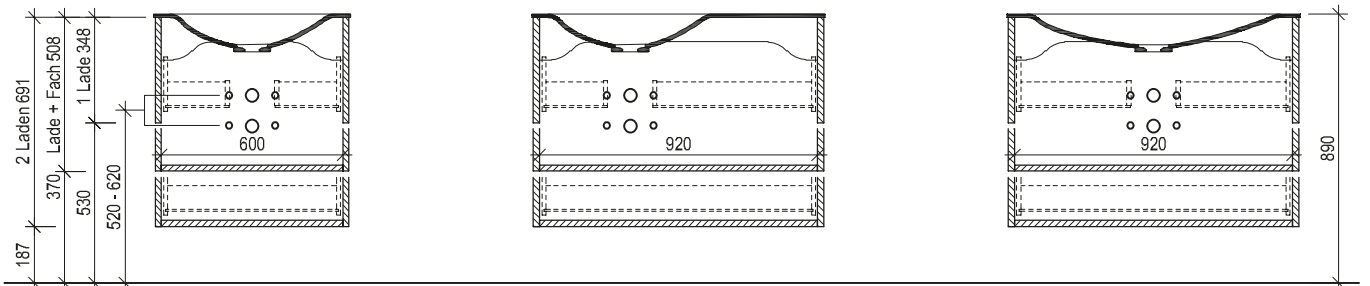

VOGLAUER

Ulineos

MASSSKIZZEN

(gültig ab 1. September 2023)

Waschtisch mit Aufsatzbecken 65, 97 (Korpusoberkante 818 mm)

Acrylstein

Waschtisch mit Unterbaubecken 65, 97 (Korpusoberkante 878 mm)

Acrylstein
Glas

Waschtisch mit Aufsatzbecken 129 (Korpusoberkante 818 mm)

Acrylstein

Waschtisch mit Unterbaubecken 129 (Korpusoberkante 878 mm)

Acrylstein
Glas

Ladenausnehmung für Installationen 150/247 mm
Raum für Installationen (Raumsparsiphon verwenden wenn Anschlüsse nicht in Achse)

Ladenausnehmung für Installationen 150/247 mm
Raum für Installationen (Raumsparsiphon verwenden wenn Anschlüsse nicht in Achse)

Waschtisch mit Aufsatzbecken 161 (Korpusoberkante 818 mm)

Acrylstein

Waschtisch mit Unterbaubecken 161 (Korpusoberkante 878 mm)

Acrylstein
Glas

Flächenspiegel und Spiegelschränke - Montagehöhe 194 cm

Hochschränke und Highboards - Montagehöhe 194 cm