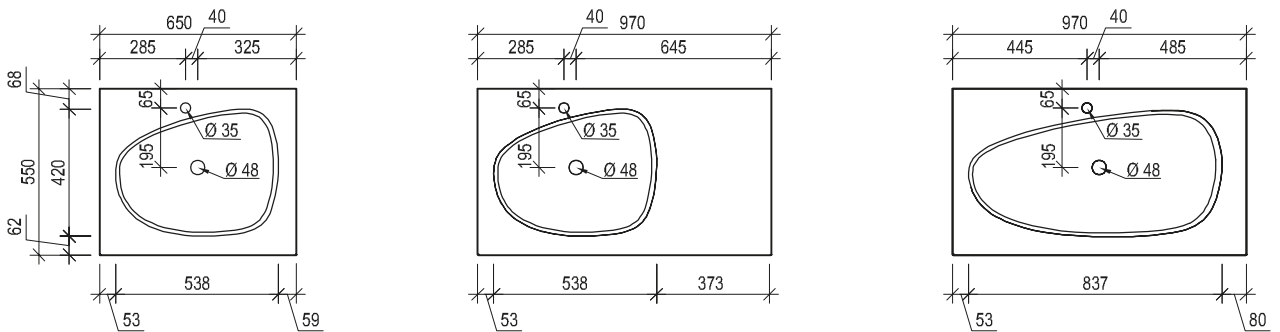

VOGLAUER

Ulineos

MASSSKIZZEN

(gültig ab 1. September 2023)

Waschtisch mit Aufsatzbecken 65, 97 (Korpusoberkante 818 mm)

Acrylstein

Waschtisch mit Unterbaubecken 65, 97 (Korpusoberkante 878 mm)

Acrylstein
Glas

Waschtisch mit Aufsatzbecken 129 (Korpusoberkante 818 mm)

Acrylstein

Waschtisch mit Unterbaubecken 129 (Korpusoberkante 878 mm)

Acrylstein
Glas

Ladenausnehmung für Installationen 150/247 mm
Raum für Installationen (Raumsparsiphon verwenden wenn Anschlüsse nicht in Achse)

Ladenausnehmung für Installationen 150/247 mm
Raum für Installationen (Raumsparsiphon verwenden wenn Anschlüsse nicht in Achse)

Waschtisch mit Aufsatzbecken 161 (Korpusoberkante 818 mm)

Acrylstein

Waschtisch mit Unterbaubecken 161 (Korpusoberkante 878 mm)

Acrylstein
Glas

Flächenspiegel und Spiegelschränke - Montagehöhe 194 cm

Hochschränke und Highboards - Montagehöhe 194 cm