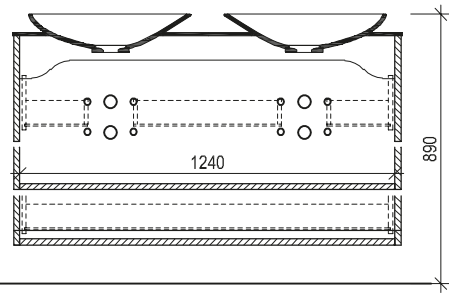

VOGLAUER

Ulineos

MASSSKIZZEN

(gültig ab 1. September 2023)

Waschtisch mit Aufsatzbecken 65, 97 (Korpusoberkante 818 mm)

Acrylstein

Waschtisch mit Unterbaubecken 65, 97 (Korpusoberkante 878 mm)

Acrylstein
Glas

Waschtisch mit Aufsatzbecken 129 (Korpusoberkante 818 mm)

Acrylstein

Waschtisch mit Unterbaubecken 129 (Korpusoberkante 878 mm)

Acrylstein
Glas

Ladenausnehmung für Installationen 150/247 mm
Raum für Installationen (Raumsparsiphon verwenden wenn Anschlüsse nicht in Achse)

Ladenausnehmung für Installationen 150/247 mm
Raum für Installationen (Raumsparsiphon verwenden wenn Anschlüsse nicht in Achse)

Waschtisch mit Aufsatzbecken 161 (Korpusoberkante 818 mm)

Acrylstein

Waschtisch mit Unterbaubecken 161 (Korpusoberkante 878 mm)