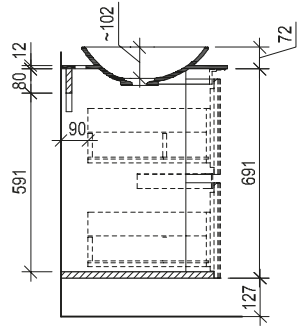

Waschtisch mit Aufsatzbecken 129 (Korpusoberkante 818 mm)

Acrylstein

Waschtisch mit Unterbaubecken 129 (Korpusoberkante 878 mm)

Acrylstein
Glas

Ladenausnehmung für Installationen 150/247 mm
Raum für Installationen (Raumsparsiphon verwenden wenn Anschlüsse nicht in Achse)

Ladenausnehmung für Installationen 150/247 mm
Raum für Installationen (Raumsparsiphon verwenden wenn Anschlüsse nicht in Achse)

Waschtisch mit Aufsatzbecken 161 (Korpusoberkante 818 mm)

Acrylstein

Waschtisch mit Unterbaubecken 161 (Korpusoberkante 878 mm)

Acrylstein
Glas

Flächenspiegel und Spiegelschränke - Montagehöhe 194 cm

Hochschränke und Highboards - Montagehöhe 194 cm