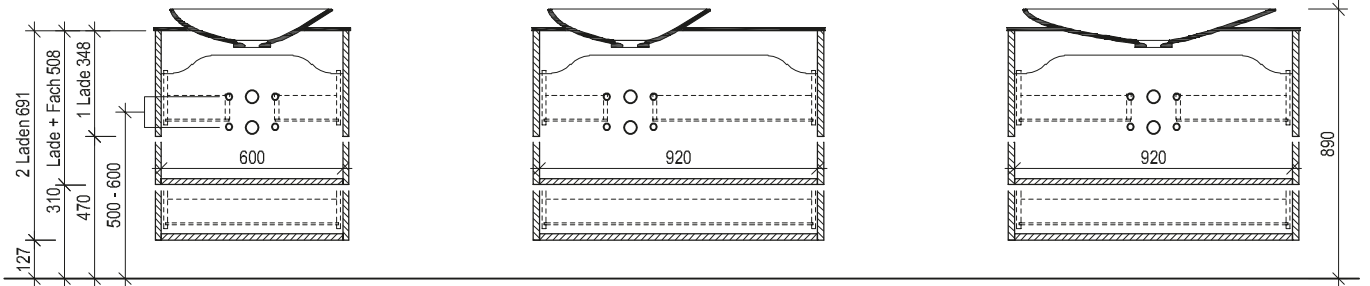

VOGLAUER

Ulineos

MASSSKIZZEN

(gültig ab 1. September 2023)

Waschtisch mit Aufsatzbecken 65, 97 (Korpusoberkante 818 mm)

Acrylstein

Waschtisch mit Unterbaubecken 65, 97 (Korpusoberkante 878 mm)

Acrylstein
Glas

Waschtisch mit Aufsatzbecken 129 (Korpusoberkante 818 mm)

Acrylstein

Waschtisch mit Unterbaubecken 129 (Korpusoberkante 878 mm)

Acrylstein
Glas

Ladenausnehmung für Installationen 150/247 mm
Raum für Installationen (Raumsparsiphon verwenden wenn Anschlüsse nicht in Achse)

Ladenausnehmung für Installationen 150/247 mm
Raum für Installationen (Raumsparsiphon verwenden wenn Anschlüsse nicht in Achse)

Waschtisch mit Aufsatzbecken 161 (Korpusoberkante 818 mm)

Acrylstein

Waschtisch mit Unterbaubecken 161 (Korpusoberkante 878 mm)

Acrylstein
Glas

Flächenspiegel und Spiegelschränke - Montagehöhe 194 cm

Hochschränke und Highboards - Montagehöhe 194 cm