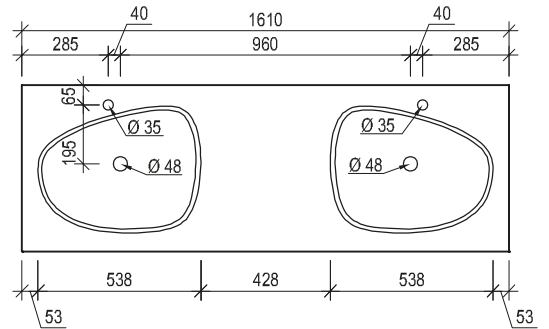

VOGLAUER

Ulineos

MASSSKIZZEN

(gültig ab 1. September 2023)

Waschtisch mit Aufsatzbecken 65, 97 (Korpusoberkante 818 mm)

Acrylstein

Waschtisch mit Unterbaubecken 65, 97 (Korpusoberkante 878 mm)

Acrylstein
Glas

Waschtisch mit Aufsatzbecken 129 (Korpusoberkante 818 mm)

Acrylstein

Waschtisch mit Unterbaubecken 129 (Korpusoberkante 878 mm)

Acrylstein
Glas

Ladenausnehmung für Installationen 150/247 mm
Raum für Installationen (Raumsparsiphon verwenden wenn Anschlüsse nicht in Achse)

Ladenausnehmung für Installationen 150/247 mm
Raum für Installationen (Raumsparsiphon verwenden wenn Anschlüsse nicht in Achse)

Waschtisch mit Aufsatzbecken 161 (Korpusoberkante 818 mm)

Acrylstein

Waschtisch mit Unterbaubecken 161 (Korpusoberkante 878 mm)

Acrylstein
Glas

Flächenspiegel und Spiegelschränke - Montagehöhe 194 cm

Hochschränke und Highboards - Montagehöhe 194 cm