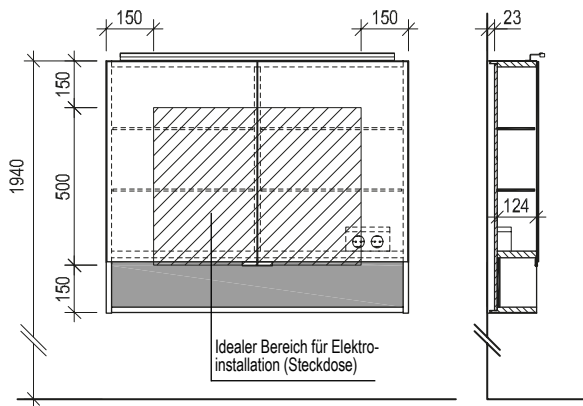

Ladenausnehmung für Installationen 150/247 mm
Raum für Installationen (Raumsparsiphon verwenden wenn Anschlüsse nicht in Achse)

Waschtisch mit Aufsatzbecken 161 (Korpusoberkante 818 mm)

Acrylstein

Waschtisch mit Unterbaubecken 161 (Korpusoberkante 878 mm)

Acrylstein
Glas

Flächenspiegel und Spiegelschränke - Montagehöhe 194 cm

Hochschränke und Highboards - Montagehöhe 194 cm