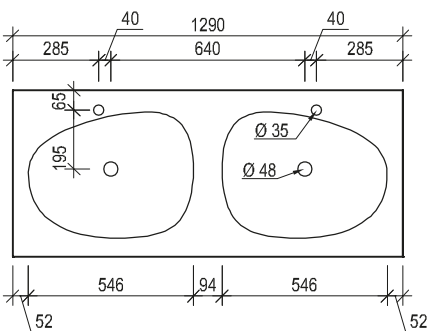

VOGLAUER

Ulineos

MASSSKIZZEN

(gültig ab 1. September 2023)

Waschtisch mit Aufsatzbecken 65, 97 (Korpusoberkante 818 mm)

Acrylstein

Waschtisch mit Unterbaubecken 65, 97 (Korpusoberkante 878 mm)

Acrylstein
Glas

Waschtisch mit Aufsatzbecken 129 (Korpusoberkante 818 mm)

Acrylstein

Waschtisch mit Unterbaubecken 129 (Korpusoberkante 878 mm)

Acrylstein
Glas

Ladenausnehmung für Installationen 150/247 mm
Raum für Installationen (Raumsparsiphon verwenden wenn Anschlüsse nicht in Achse)

Ladenausnehmung für Installationen 150/247 mm
Raum für Installationen (Raumsparsiphon verwenden wenn Anschlüsse nicht in Achse)

Waschtisch mit Aufsatzbecken 161 (Korpusoberkante 818 mm)

Acrylstein

Waschtisch mit Unterbaubecken 161 (Korpusoberkante 878 mm)

Acrylstein
Glas

Flächenspiegel und Spiegelschränke - Montagehöhe 194 cm

Hochschränke und Highboards - Montagehöhe 194 cm