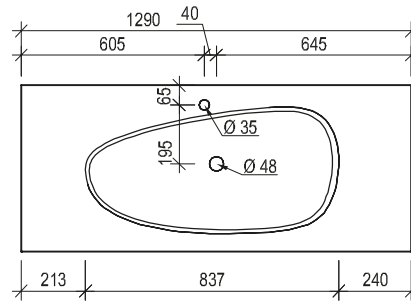

VOGLAUER

Ulineos

MASSSKIZZEN

(gültig ab 1. September 2023)

Waschtisch mit Aufsatzbecken 65, 97 (Korpusoberkante 818 mm)

Acrylstein

Waschtisch mit Unterbaubecken 65, 97 (Korpusoberkante 878 mm)

Acrylstein
Glas

Waschtisch mit Aufsatzbecken 129 (Korpusoberkante 818 mm)

Acrylstein

Waschtisch mit Unterbaubecken 129 (Korpusoberkante 878 mm)

Acrylstein
Glas

Ladenausnehmung für Installationen 150/247 mm
Raum für Installationen (Raumsparsiphon verwenden wenn Anschlüsse nicht in Achse)

Ladenausnehmung für Installationen 150/247 mm
Raum für Installationen (Raumsparsiphon verwenden wenn Anschlüsse nicht in Achse)

Waschtisch mit Aufsatzbecken 161 (Korpusoberkante 818 mm)

Acrylstein

Waschtisch mit Unterbaubecken 161 (Korpusoberkante 878 mm)

Acrylstein
Glas

Flächenspiegel und Spiegelschränke - Montagehöhe 194 cm

Hochschränke und Highboards - Montagehöhe 194 cm