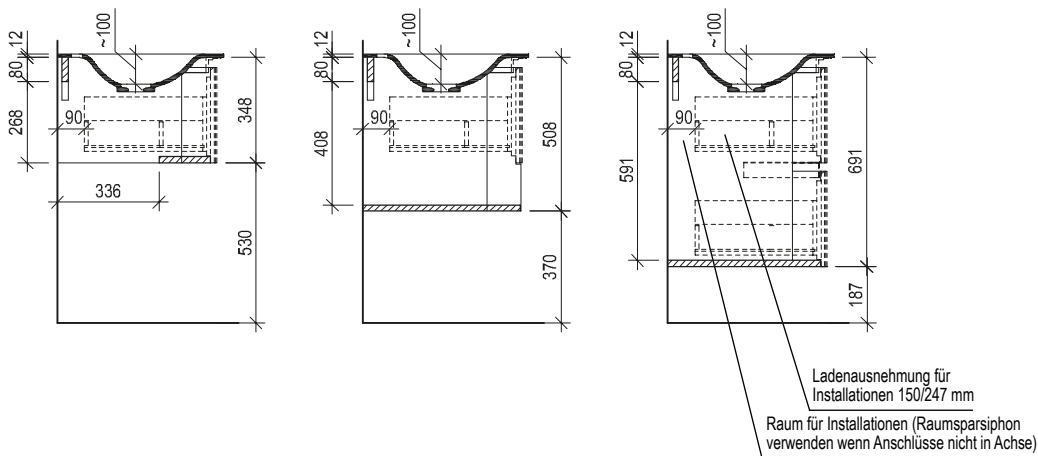

VOGLAUER

Ulineos

MASSSKIZZEN

(gültig ab 1. September 2023)

Waschtisch mit Aufsatzbecken 65, 97 (Korpusoberkante 818 mm)

Acrylstein

Waschtisch mit Unterbaubecken 65, 97 (Korpusoberkante 878 mm)

Acrylstein
Glas

Waschtisch mit Aufsatzbecken 129 (Korpusoberkante 818 mm)

Acrylstein

Waschtisch mit Unterbaubecken 129 (Korpusoberkante 878 mm)

Acrylstein
Glas

Ladenausnehmung für Installationen 150/247 mm
Raum für Installationen (Raumsparsiphon verwenden wenn Anschlüsse nicht in Achse)

Ladenausnehmung für Installationen 150/247 mm
Raum für Installationen (Raumsparsiphon verwenden wenn Anschlüsse nicht in Achse)

Waschtisch mit Aufsatzbecken 161 (Korpusoberkante 818 mm)

Acrylstein

Waschtisch mit Unterbaubecken 161 (Korpusoberkante 878 mm)

Acrylstein
Glas

Flächenspiegel und Spiegelschränke - Montagehöhe 194 cm

Hochschränke und Highboards - Montagehöhe 194 cm