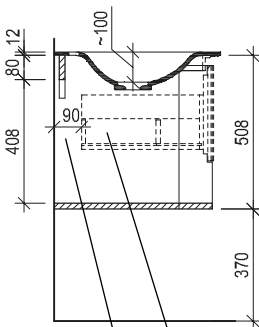

VOGLAUER

Ulineos

MASSSKIZZEN

(gültig ab 1. September 2023)

Waschtisch mit Aufsatzbecken 65, 97 (Korpusoberkante 818 mm)

Acrylstein

Waschtisch mit Unterbaubecken 65, 97 (Korpusoberkante 878 mm)

Acrylstein
Glas

Waschtisch mit Aufsatzbecken 129 (Korpusoberkante 818 mm)

Acrylstein

Waschtisch mit Unterbaubecken 129 (Korpusoberkante 878 mm)

Acrylstein
Glas

Ladenausnehmung für Installationen 150/247 mm
Raum für Installationen (Raumsparsiphon verwenden wenn Anschlüsse nicht in Achse)

Ladenausnehmung für Installationen 150/247 mm
Raum für Installationen (Raumsparsiphon verwenden wenn Anschlüsse nicht in Achse)

Waschtisch mit Aufsatzbecken 161 (Korpusoberkante 818 mm)

Acrylstein

Waschtisch mit Unterbaubecken 161 (Korpusoberkante 878 mm)

Acrylstein
Glas

Flächenspiegel und Spiegelschränke - Montagehöhe 194 cm

Hochschränke und Highboards - Montagehöhe 194 cm