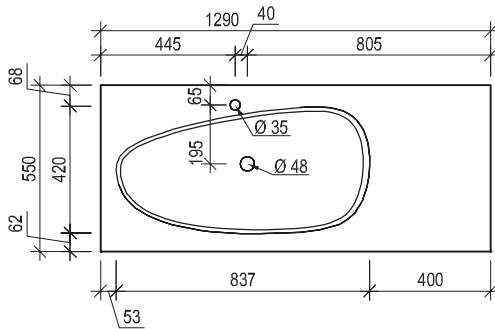

VOGLAUER

Ulineos

MASSSKIZZEN

(gültig ab 1. September 2023)

Waschtisch mit Aufsatzbecken 65, 97 (Korpusoberkante 818 mm)

Acrylstein

Waschtisch mit Unterbaubecken 65, 97 (Korpusoberkante 878 mm)

Acrylstein
Glas

Waschtisch mit Aufsatzbecken 129 (Korpusoberkante 818 mm)

Acrylstein

Waschtisch mit Unterbaubecken 129 (Korpusoberkante 878 mm)

Acrylstein
Glas

Ladenausnehmung für Installationen 150/247 mm
Raum für Installationen (Raumsparsiphon verwenden wenn Anschlüsse nicht in Achse)

Ladenausnehmung für Installationen 150/247 mm
Raum für Installationen (Raumsparsiphon verwenden wenn Anschlüsse nicht in Achse)

Waschtisch mit Aufsatzbecken 161 (Korpusoberkante 818 mm)

Acrylstein

Waschtisch mit Unterbaubecken 161 (Korpusoberkante 878 mm)

Acrylstein
Glas

Flächenspiegel und Spiegelschränke - Montagehöhe 194 cm

Hochschränke und Highboards - Montagehöhe 194 cm