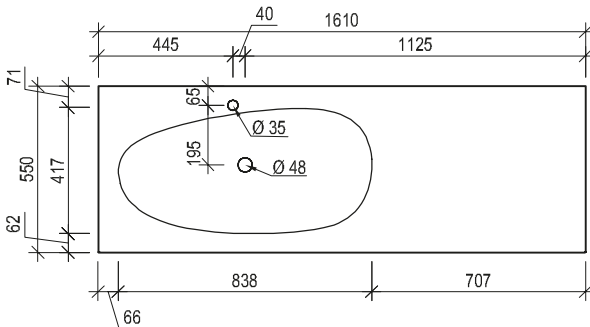

VOGLAUER

Ulineos

MASSSKIZZEN

(gültig ab 1. September 2023)

Waschtisch mit Aufsatzbecken 65, 97 (Korpusoberkante 818 mm)

Acrylstein

Waschtisch mit Unterbaubecken 65, 97 (Korpusoberkante 878 mm)

Acrylstein
Glas

Waschtisch mit Aufsatzbecken 129 (Korpusoberkante 818 mm)

Acrylstein

Waschtisch mit Unterbaubecken 129 (Korpusoberkante 878 mm)

Acrylstein
Glas

Ladenausnehmung für Installationen 150/247 mm
Raum für Installationen (Raumsparsiphon verwenden wenn Anschlüsse nicht in Achse)

Ladenausnehmung für Installationen 150/247 mm
Raum für Installationen (Raumsparsiphon verwenden wenn Anschlüsse nicht in Achse)

Waschtisch mit Aufsatzbecken 161 (Korpusoberkante 818 mm)

Acrylstein

Waschtisch mit Unterbaubecken 161 (Korpusoberkante 878 mm)

Acrylstein
Glas

Flächenspiegel und Spiegelschränke - Montagehöhe 194 cm

Hochschränke und Highboards - Montagehöhe 194 cm