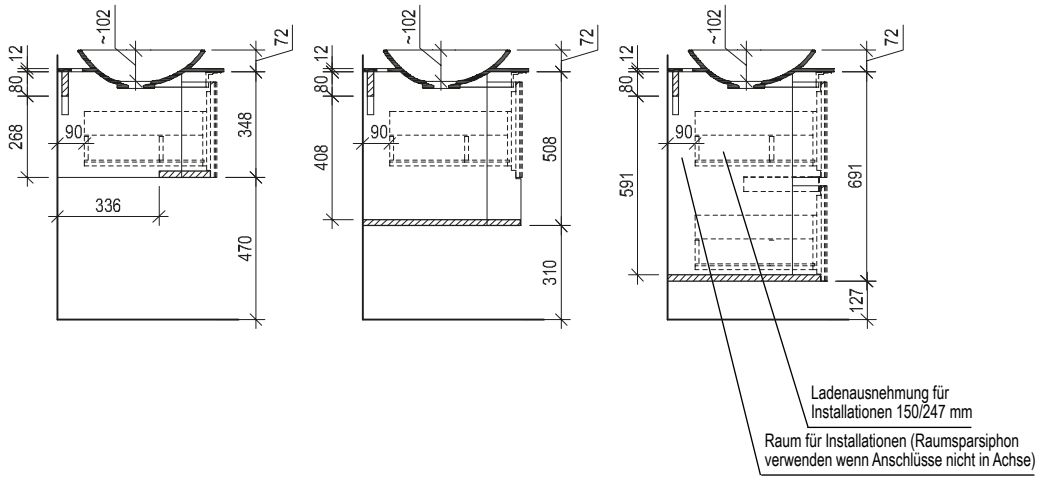

VOGLAUER

Ulineos

MASSSKIZZEN

(gültig ab 1. September 2023)

Waschtisch mit Aufsatzbecken 65, 97 (Korpusoberkante 818 mm)

Acrylstein

Waschtisch mit Unterbaubecken 65, 97 (Korpusoberkante 878 mm)

Acrylstein
Glas

Waschtisch mit Aufsatzbecken 129 (Korpusoberkante 818 mm)

Acrylstein

Waschtisch mit Unterbaubecken 129 (Korpusoberkante 878 mm)

Acrylstein
Glas

Ladenausnehmung für Installationen 150/247 mm
Raum für Installationen (Raumsparsiphon verwenden wenn Anschlüsse nicht in Achse)

Ladenausnehmung für Installationen 150/247 mm
Raum für Installationen (Raumsparsiphon verwenden wenn Anschlüsse nicht in Achse)

Waschtisch mit Aufsatzbecken 161 (Korpusoberkante 818 mm)

Acrylstein

Waschtisch mit Unterbaubecken 161 (Korpusoberkante 878 mm)

Acrylstein
Glas

Flächenspiegel und Spiegelschränke - Montagehöhe 194 cm

Hochschränke und Highboards - Montagehöhe 194 cm