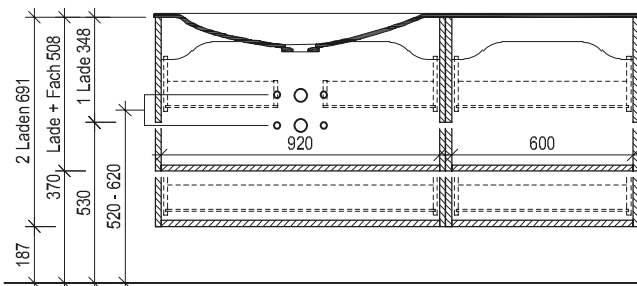

Waschtisch mit Aufsatzbecken 129 (Korpusoberkante 818 mm)

Acrylstein

Waschtisch mit Unterbaubecken 129 (Korpusoberkante 878 mm)

Acrylstein
Glas

Ladenausnehmung für Installationen 150/247 mm
Raum für Installationen (Raumsparsiphon verwenden wenn Anschlüsse nicht in Achse)

Ladenausnehmung für Installationen 150/247 mm
Raum für Installationen (Raumsparsiphon verwenden wenn Anschlüsse nicht in Achse)

Waschtisch mit Aufsatzbecken 161 (Korpusoberkante 818 mm)

Acrylstein

Waschtisch mit Unterbaubecken 161 (Korpusoberkante 878 mm)

Acrylstein
Glas

Flächenspiegel und Spiegelschränke - Montagehöhe 194 cm

Hochschränke und Highboards - Montagehöhe 194 cm