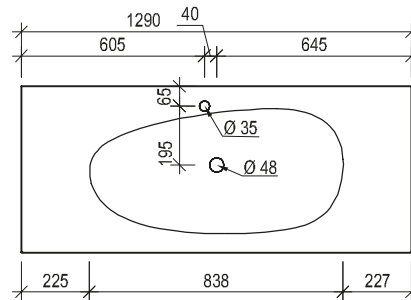

VOGLAUER

Ulineos

MASSSKIZZEN

(gültig ab 1. September 2023)

Waschtisch mit Aufsatzbecken 65, 97 (Korpusoberkante 818 mm)

Acrylstein

Waschtisch mit Unterbaubecken 65, 97 (Korpusoberkante 878 mm)

Acrylstein
Glas

Waschtisch mit Aufsatzbecken 129 (Korpusoberkante 818 mm)

Acrylstein

Waschtisch mit Unterbaubecken 129 (Korpusoberkante 878 mm)

Acrylstein
Glas

Ladenausnehmung für Installationen 150/247 mm
Raum für Installationen (Raumsparsiphon verwenden wenn Anschlüsse nicht in Achse)

Ladenausnehmung für Installationen 150/247 mm
Raum für Installationen (Raumsparsiphon verwenden wenn Anschlüsse nicht in Achse)

Waschtisch mit Aufsatzbecken 161 (Korpusoberkante 818 mm)

Acrylstein

Waschtisch mit Unterbaubecken 161 (Korpusoberkante 878 mm)