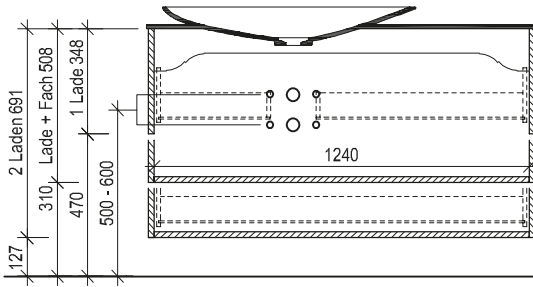

VOGLAUER

Ulineos

MASSSKIZZEN

(gültig ab 1. September 2023)

Waschtisch mit Aufsatzbecken 65, 97 (Korpusoberkante 818 mm)

Acrylstein

Waschtisch mit Unterbaubecken 65, 97 (Korpusoberkante 878 mm)

Acrylstein
Glas

Waschtisch mit Aufsatzbecken 129 (Korpusoberkante 818 mm)

Acrylstein

Waschtisch mit Unterbaubecken 129 (Korpusoberkante 878 mm)

Acrylstein
Glas

Ladenausnehmung für Installationen 150/247 mm
Raum für Installationen (Raumsparsiphon verwenden wenn Anschlüsse nicht in Achse)

Ladenausnehmung für Installationen 150/247 mm
Raum für Installationen (Raumsparsiphon verwenden wenn Anschlüsse nicht in Achse)

Waschtisch mit Aufsatzbecken 161 (Korpusoberkante 818 mm)

Acrylstein

Waschtisch mit Unterbaubecken 161 (Korpusoberkante 878 mm)