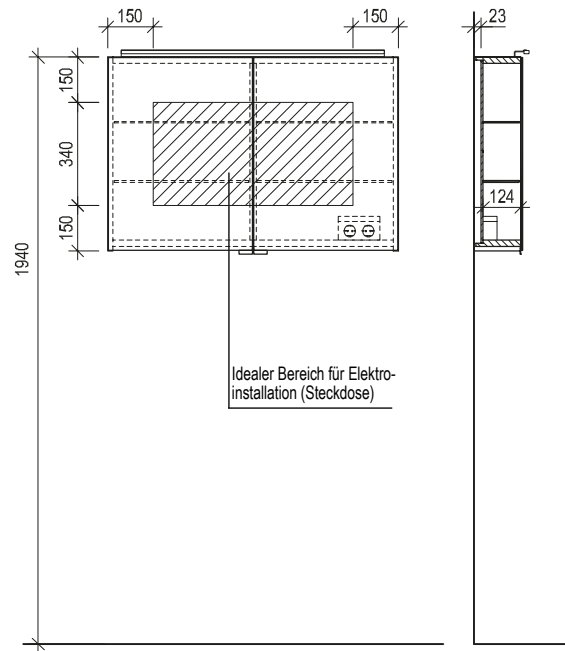

VOGLAUER

Ulineos

MASSSKIZZEN

(gültig ab 1. September 2023)

Waschtisch mit Aufsatzbecken 65, 97 (Korpusoberkante 818 mm)

Acrylstein

Waschtisch mit Unterbaubecken 65, 97 (Korpusoberkante 878 mm)

Acrylstein
Glas

Waschtisch mit Aufsatzbecken 129 (Korpusoberkante 818 mm)

Acrylstein

Waschtisch mit Unterbaubecken 129 (Korpusoberkante 878 mm)

Acrylstein
Glas

Ladenausnehmung für Installationen 150/247 mm
Raum für Installationen (Raumsparsiphon verwenden wenn Anschlüsse nicht in Achse)

Ladenausnehmung für Installationen 150/247 mm
Raum für Installationen (Raumsparsiphon verwenden wenn Anschlüsse nicht in Achse)

Waschtisch mit Aufsatzbecken 161 (Korpusoberkante 818 mm)

Acrylstein

Waschtisch mit Unterbaubecken 161 (Korpusoberkante 878 mm)

Acrylstein
Glas

Flächenspiegel und Spiegelschränke - Montagehöhe 194 cm

Hochschränke und Highboards - Montagehöhe 194 cm