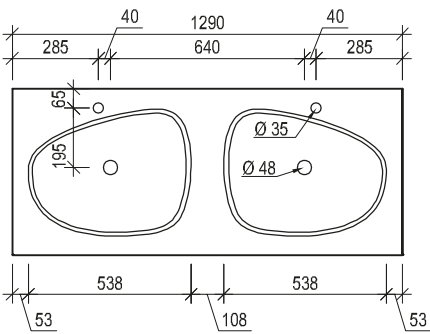

VOGLAUER

Ulineos

MASSSKIZZEN

(gültig ab 1. September 2023)

Waschtisch mit Aufsatzbecken 65, 97 (Korpusoberkante 818 mm)

Acrylstein

Waschtisch mit Unterbaubecken 65, 97 (Korpusoberkante 878 mm)

Acrylstein
Glas

Waschtisch mit Aufsatzbecken 129 (Korpusoberkante 818 mm)

Acrylstein

Waschtisch mit Unterbaubecken 129 (Korpusoberkante 878 mm)

Acrylstein
Glas

Ladenausnehmung für Installationen 150/247 mm
Raum für Installationen (Raumsparsiphon verwenden wenn Anschlüsse nicht in Achse)

Ladenausnehmung für Installationen 150/247 mm
Raum für Installationen (Raumsparsiphon verwenden wenn Anschlüsse nicht in Achse)

Waschtisch mit Aufsatzbecken 161 (Korpusoberkante 818 mm)

Acrylstein

Waschtisch mit Unterbaubecken 161 (Korpusoberkante 878 mm)

Acrylstein
Glas

Flächenspiegel und Spiegelschränke - Montagehöhe 194 cm

Hochschränke und Highboards - Montagehöhe 194 cm