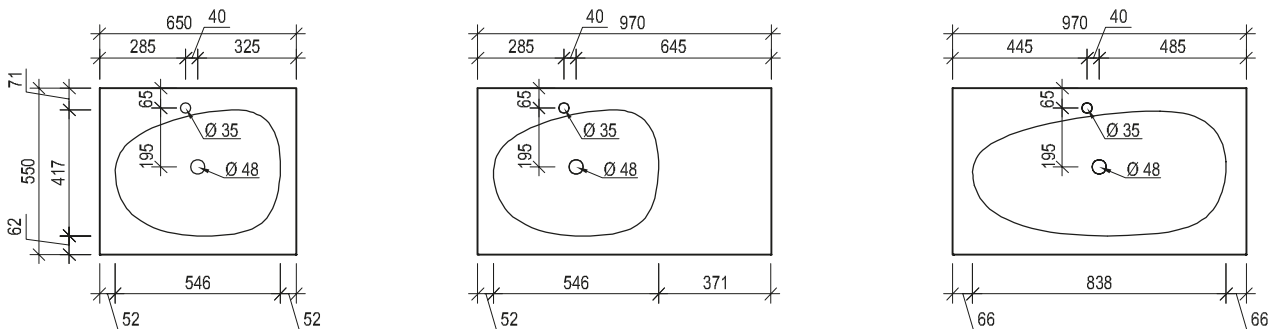

VOGLAUER

Ulineos

MASSSKIZZEN

(gültig ab 1. September 2023)

Waschtisch mit Aufsatzbecken 65, 97 (Korpusoberkante 818 mm)

Acrylstein

Waschtisch mit Unterbaubecken 65, 97 (Korpusoberkante 878 mm)

Acrylstein
Glas

Waschtisch mit Aufsatzbecken 129 (Korpusoberkante 818 mm)

Acrylstein

Waschtisch mit Unterbaubecken 129 (Korpusoberkante 878 mm)

Acrylstein
Glas

Ladenausnehmung für Installationen 150/247 mm
Raum für Installationen (Raumsparsiphon verwenden wenn Anschlüsse nicht in Achse)

Ladenausnehmung für Installationen 150/247 mm
Raum für Installationen (Raumsparsiphon verwenden wenn Anschlüsse nicht in Achse)

Waschtisch mit Aufsatzbecken 161 (Korpusoberkante 818 mm)

Acrylstein

Waschtisch mit Unterbaubecken 161 (Korpusoberkante 878 mm)

Acrylstein
Glas

Flächenspiegel und Spiegelschränke - Montagehöhe 194 cm

Hochschränke und Highboards - Montagehöhe 194 cm