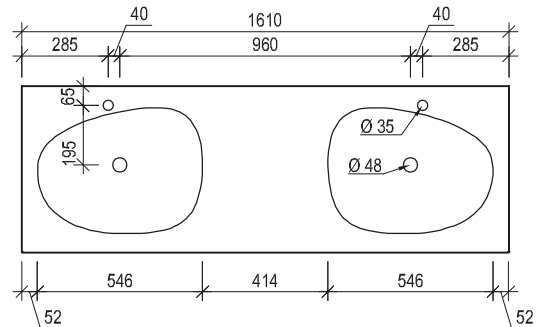

VOGLAUER

Ulineos

MASSSKIZZEN

(gültig ab 1. September 2023)

Waschtisch mit Aufsatzbecken 65, 97 (Korpusoberkante 818 mm)

Acrylstein

Waschtisch mit Unterbaubecken 65, 97 (Korpusoberkante 878 mm)

Acrylstein
Glas

Waschtisch mit Aufsatzbecken 129 (Korpusoberkante 818 mm)

Acrylstein

Waschtisch mit Unterbaubecken 129 (Korpusoberkante 878 mm)

Acrylstein
Glas

Ladenausnehmung für Installationen 150/247 mm
Raum für Installationen (Raumsparsiphon verwenden wenn Anschlüsse nicht in Achse)

Ladenausnehmung für Installationen 150/247 mm
Raum für Installationen (Raumsparsiphon verwenden wenn Anschlüsse nicht in Achse)

Waschtisch mit Aufsatzbecken 161 (Korpusoberkante 818 mm)

Acrylstein

Waschtisch mit Unterbaubecken 161 (Korpusoberkante 878 mm)

Acrylstein
Glas

Flächenspiegel und Spiegelschränke - Montagehöhe 194 cm

Hochschränke und Highboards - Montagehöhe 194 cm