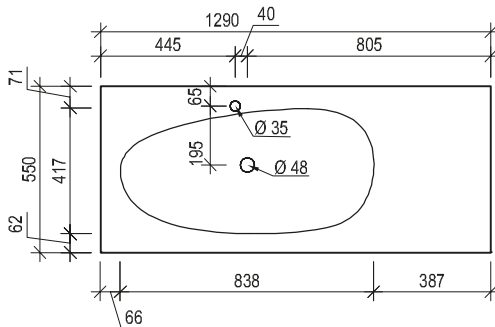

VOGLAUER

Ulineos

MASSSKIZZEN

(gültig ab 1. September 2023)

Waschtisch mit Aufsatzbecken 65, 97 (Korpusoberkante 818 mm)

Acrylstein

Waschtisch mit Unterbaubecken 65, 97 (Korpusoberkante 878 mm)

Acrylstein
Glas

Waschtisch mit Aufsatzbecken 129 (Korpusoberkante 818 mm)

Acrylstein

Waschtisch mit Unterbaubecken 129 (Korpusoberkante 878 mm)

Acrylstein
Glas

Ladenausnehmung für Installationen 150/247 mm
Raum für Installationen (Raumsparsiphon verwenden wenn Anschlüsse nicht in Achse)

Ladenausnehmung für Installationen 150/247 mm
Raum für Installationen (Raumsparsiphon verwenden wenn Anschlüsse nicht in Achse)

Waschtisch mit Aufsatzbecken 161 (Korpusoberkante 818 mm)

Acrylstein

Waschtisch mit Unterbaubecken 161 (Korpusoberkante 878 mm)