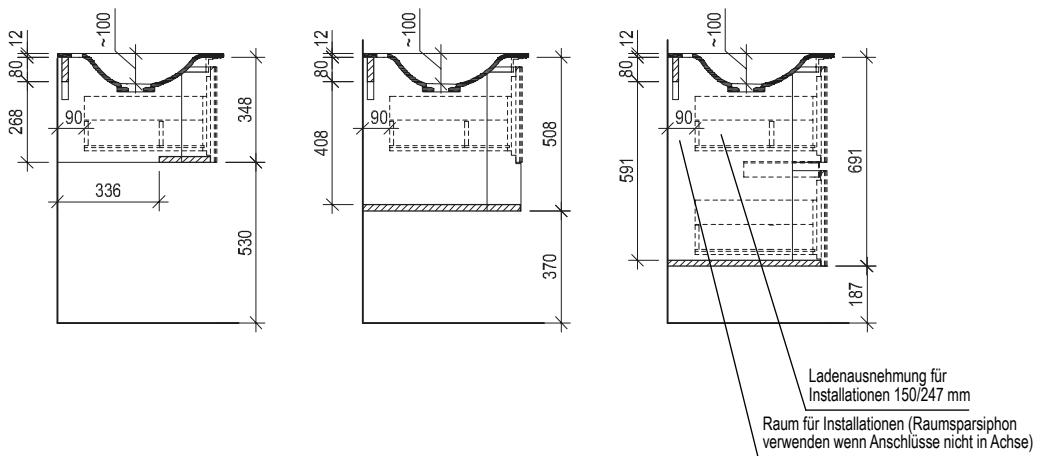

VOGLAUER

Ulineos

MASSSKIZZEN

(gültig ab 1. September 2023)

Waschtisch mit Aufsatzbecken 65, 97 (Korpusoberkante 818 mm)

Acrylstein

Waschtisch mit Unterbaubecken 65, 97 (Korpusoberkante 878 mm)

Acrylstein
Glas

Waschtisch mit Aufsatzbecken 129 (Korpusoberkante 818 mm)

Acrylstein

Waschtisch mit Unterbaubecken 129 (Korpusoberkante 878 mm)

Acrylstein
Glas

Ladenausnehmung für Installationen 150/247 mm
Raum für Installationen (Raumsparsiphon verwenden wenn Anschlüsse nicht in Achse)

Ladenausnehmung für Installationen 150/247 mm
Raum für Installationen (Raumsparsiphon verwenden wenn Anschlüsse nicht in Achse)

Waschtisch mit Aufsatzbecken 161 (Korpusoberkante 818 mm)

Acrylstein

Waschtisch mit Unterbaubecken 161 (Korpusoberkante 878 mm)

Acrylstein
Glas

Flächenspiegel und Spiegelschränke - Montagehöhe 194 cm

Hochschränke und Highboards - Montagehöhe 194 cm