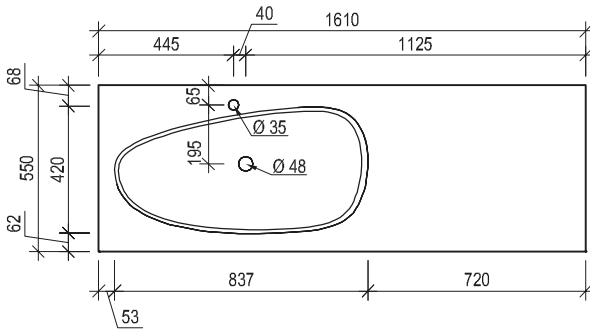

VOGLAUER

Ulineos

MASSSKIZZEN

(gültig ab 1. September 2023)

Waschtisch mit Aufsatzbecken 65, 97 (Korpusoberkante 818 mm)

Acrylstein

Waschtisch mit Unterbaubecken 65, 97 (Korpusoberkante 878 mm)

Acrylstein
Glas

Waschtisch mit Aufsatzbecken 129 (Korpusoberkante 818 mm)

Acrylstein

Waschtisch mit Unterbaubecken 129 (Korpusoberkante 878 mm)

Acrylstein
Glas

Ladenausnehmung für Installationen 150/247 mm
Raum für Installationen (Raumsparsiphon verwenden wenn Anschlüsse nicht in Achse)

Ladenausnehmung für Installationen 150/247 mm
Raum für Installationen (Raumsparsiphon verwenden wenn Anschlüsse nicht in Achse)

Waschtisch mit Aufsatzbecken 161 (Korpusoberkante 818 mm)

Acrylstein

Waschtisch mit Unterbaubecken 161 (Korpusoberkante 878 mm)

Acrylstein
Glas

Flächenspiegel und Spiegelschränke - Montagehöhe 194 cm

Hochschränke und Highboards - Montagehöhe 194 cm