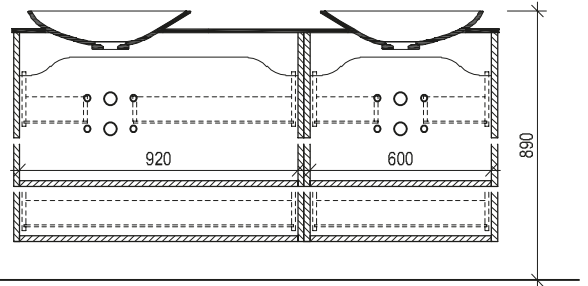

VOGLAUER

Ulineos

MASSSKIZZEN

(gültig ab 1. September 2023)

Waschtisch mit Aufsatzbecken 65, 97 (Korpusoberkante 818 mm)

Acrylstein

Waschtisch mit Unterbaubecken 65, 97 (Korpusoberkante 878 mm)

Acrylstein
Glas

Waschtisch mit Aufsatzbecken 129 (Korpusoberkante 818 mm)

Acrylstein

Waschtisch mit Unterbaubecken 129 (Korpusoberkante 878 mm)

Acrylstein
Glas

Ladenausnehmung für Installationen 150/247 mm
Raum für Installationen (Raumsparsiphon verwenden wenn Anschlüsse nicht in Achse)

Ladenausnehmung für Installationen 150/247 mm
Raum für Installationen (Raumsparsiphon verwenden wenn Anschlüsse nicht in Achse)

Waschtisch mit Aufsatzbecken 161 (Korpusoberkante 818 mm)

Acrylstein

Waschtisch mit Unterbaubecken 161 (Korpusoberkante 878 mm)