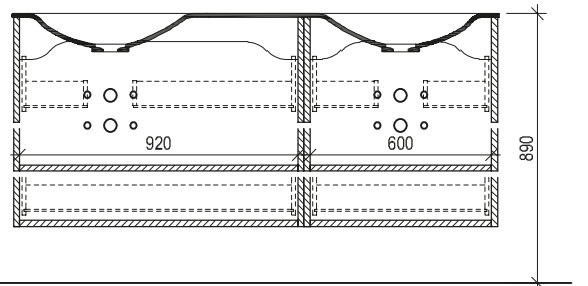

Waschtisch mit Aufsatzbecken 129 (Korpusoberkante 818 mm)

Acrylstein

Waschtisch mit Unterbaubecken 129 (Korpusoberkante 878 mm)

Acrylstein
Glas

Ladenausnehmung für Installationen 150/247 mm
Raum für Installationen (Raumsparsiphon verwenden wenn Anschlüsse nicht in Achse)

Ladenausnehmung für Installationen 150/247 mm
Raum für Installationen (Raumsparsiphon verwenden wenn Anschlüsse nicht in Achse)

Waschtisch mit Aufsatzbecken 161 (Korpusoberkante 818 mm)

Acrylstein

Waschtisch mit Unterbaubecken 161 (Korpusoberkante 878 mm)

Acrylstein
Glas

Flächenspiegel und Spiegelschränke - Montagehöhe 194 cm

Hochschränke und Highboards - Montagehöhe 194 cm