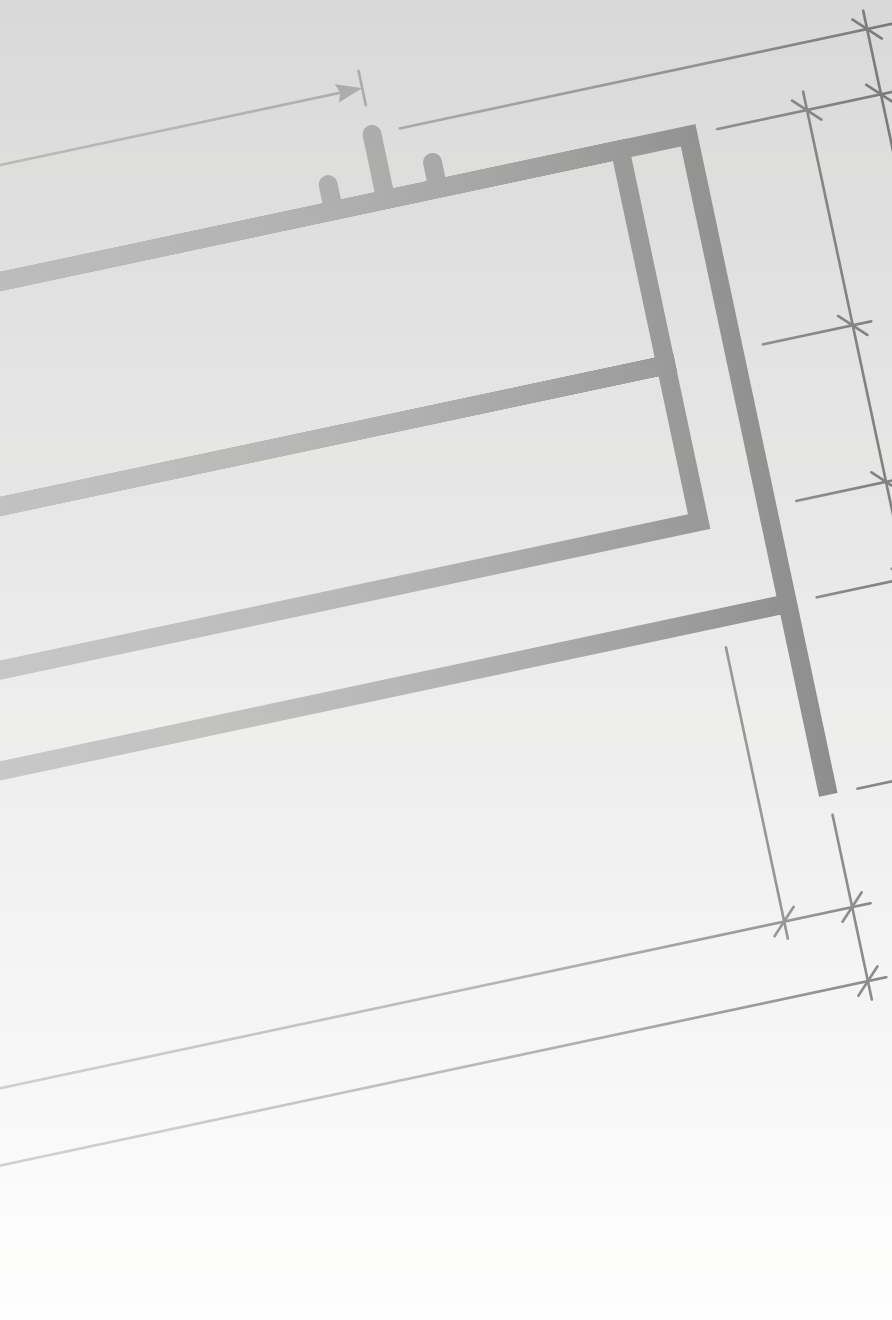

VOGLAUER

Ulineos

MASSSKIZZEN

(gültig ab 1. September 2023)

Waschtisch mit Aufsatzbecken 65, 97 (Korpusoberkante 818 mm)

Acrylstein

Waschtisch mit Unterbaubecken 65, 97 (Korpusoberkante 878 mm)

Acrylstein
Glas

Waschtisch mit Aufsatzbecken 129 (Korpusoberkante 818 mm)

Acrylstein

Waschtisch mit Unterbaubecken 129 (Korpusoberkante 878 mm)

Acrylstein
Glas

Ladenausnehmung für Installationen 150/247 mm
Raum für Installationen (Raumsparsiphon verwenden wenn Anschlüsse nicht in Achse)