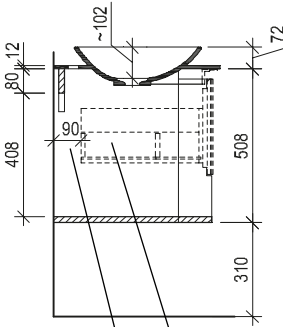

VOGLAUER

Ulineos

MASSSKIZZEN

(gültig ab 1. September 2023)

Waschtisch mit Aufsatzbecken 65, 97 (Korpusoberkante 818 mm)

Acrylstein

Waschtisch mit Unterbaubecken 65, 97 (Korpusoberkante 878 mm)

Acrylstein
Glas

Waschtisch mit Aufsatzbecken 129 (Korpusoberkante 818 mm)

Acrylstein

Waschtisch mit Unterbaubecken 129 (Korpusoberkante 878 mm)

Acrylstein
Glas

Ladenausnehmung für Installationen 150/247 mm
Raum für Installationen (Raumsparsiphon verwenden wenn Anschlüsse nicht in Achse)

Ladenausnehmung für Installationen 150/247 mm
Raum für Installationen (Raumsparsiphon verwenden wenn Anschlüsse nicht in Achse)

Waschtisch mit Aufsatzbecken 161 (Korpusoberkante 818 mm)

Acrylstein

Waschtisch mit Unterbaubecken 161 (Korpusoberkante 878 mm)

Acrylstein
Glas

Flächenspiegel und Spiegelschränke - Montagehöhe 194 cm

Hochschränke und Highboards - Montagehöhe 194 cm