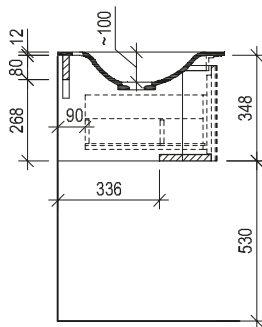

VOGLAUER

Ulineos

MASSSKIZZEN

(gültig ab 1. September 2023)

Waschtisch mit Aufsatzbecken 65, 97 (Korpusoberkante 818 mm)

Acrylstein

Waschtisch mit Unterbaubecken 65, 97 (Korpusoberkante 878 mm)

Acrylstein
Glas

Waschtisch mit Aufsatzbecken 129 (Korpusoberkante 818 mm)

Acrylstein

Waschtisch mit Unterbaubecken 129 (Korpusoberkante 878 mm)

Acrylstein
Glas

Ladenausnehmung für Installationen 150/247 mm
Raum für Installationen (Raumsparsiphon verwenden wenn Anschlüsse nicht in Achse)

Ladenausnehmung für Installationen 150/247 mm
Raum für Installationen (Raumsparsiphon verwenden wenn Anschlüsse nicht in Achse)

Waschtisch mit Aufsatzbecken 161 (Korpusoberkante 818 mm)

Acrylstein

Waschtisch mit Unterbaubecken 161 (Korpusoberkante 878 mm)

Acrylstein
Glas

Flächenspiegel und Spiegelschränke - Montagehöhe 194 cm

Hochschränke und Highboards - Montagehöhe 194 cm