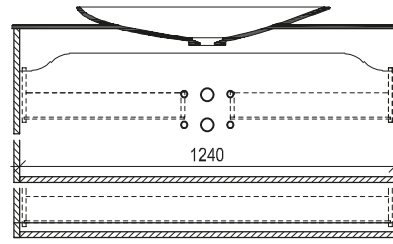

VOGLAUER

Ulineos

MASSSKIZZEN

(gültig ab 1. September 2023)

Waschtisch mit Aufsatzbecken 65, 97 (Korpusoberkante 818 mm)

Acrylstein

Waschtisch mit Unterbaubecken 65, 97 (Korpusoberkante 878 mm)

Acrylstein
Glas

Waschtisch mit Aufsatzbecken 129 (Korpusoberkante 818 mm)

Acrylstein

Waschtisch mit Unterbaubecken 129 (Korpusoberkante 878 mm)

Acrylstein
Glas

Ladenausnehmung für Installationen 150/247 mm
Raum für Installationen (Raumsparsiphon verwenden wenn Anschlüsse nicht in Achse)

Ladenausnehmung für Installationen 150/247 mm
Raum für Installationen (Raumsparsiphon verwenden wenn Anschlüsse nicht in Achse)

Waschtisch mit Aufsatzbecken 161 (Korpusoberkante 818 mm)

Acrylstein

Waschtisch mit Unterbaubecken 161 (Korpusoberkante 878 mm)