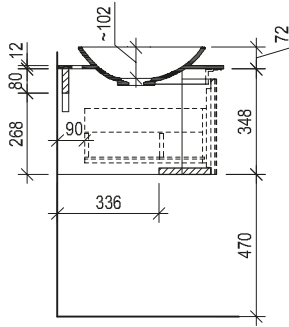

VOGLAUER

Ulineos

MASSSKIZZEN

(gültig ab 1. September 2023)

Waschtisch mit Aufsatzbecken 65, 97 (Korpusoberkante 818 mm)

Acrylstein

Waschtisch mit Unterbaubecken 65, 97 (Korpusoberkante 878 mm)

Acrylstein
Glas

Waschtisch mit Aufsatzbecken 129 (Korpusoberkante 818 mm)

Acrylstein

Waschtisch mit Unterbaubecken 129 (Korpusoberkante 878 mm)

Acrylstein
Glas

Ladenausnehmung für Installationen 150/247 mm
Raum für Installationen (Raumsparsiphon verwenden wenn Anschlüsse nicht in Achse)

Ladenausnehmung für Installationen 150/247 mm
Raum für Installationen (Raumsparsiphon verwenden wenn Anschlüsse nicht in Achse)

Waschtisch mit Aufsatzbecken 161 (Korpusoberkante 818 mm)

Acrylstein

Waschtisch mit Unterbaubecken 161 (Korpusoberkante 878 mm)

Acrylstein
Glas

Flächenspiegel und Spiegelschränke - Montagehöhe 194 cm

Hochschränke und Highboards - Montagehöhe 194 cm