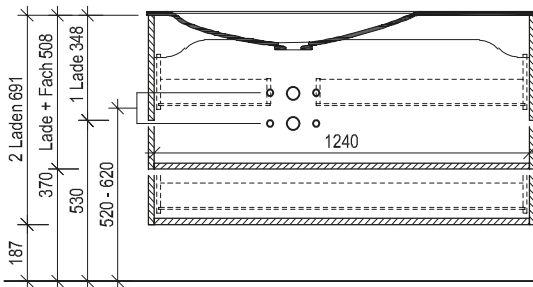

VOGLAUER

Ulineos

MASSSKIZZEN

(gültig ab 1. September 2023)

Waschtisch mit Aufsatzbecken 65, 97 (Korpusoberkante 818 mm)

Acrylstein

Waschtisch mit Unterbaubecken 65, 97 (Korpusoberkante 878 mm)

Acrylstein
Glas

Waschtisch mit Aufsatzbecken 129 (Korpusoberkante 818 mm)

Acrylstein

Waschtisch mit Unterbaubecken 129 (Korpusoberkante 878 mm)

Acrylstein
Glas

Ladenausnehmung für Installationen 150/247 mm
Raum für Installationen (Raumsparsiphon verwenden wenn Anschlüsse nicht in Achse)

Ladenausnehmung für Installationen 150/247 mm
Raum für Installationen (Raumsparsiphon verwenden wenn Anschlüsse nicht in Achse)

Waschtisch mit Aufsatzbecken 161 (Korpusoberkante 818 mm)

Acrylstein

Waschtisch mit Unterbaubecken 161 (Korpusoberkante 878 mm)