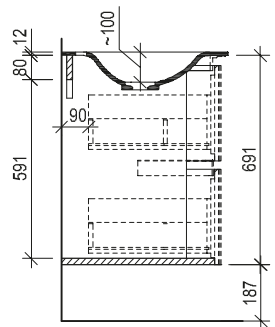

VOGLAUER

Ulineos

MASSSKIZZEN

(gültig ab 1. September 2023)

Waschtisch mit Aufsatzbecken 65, 97 (Korpusoberkante 818 mm)

Acrylstein

Waschtisch mit Unterbaubecken 65, 97 (Korpusoberkante 878 mm)

Acrylstein
Glas

Waschtisch mit Aufsatzbecken 129 (Korpusoberkante 818 mm)

Acrylstein

Waschtisch mit Unterbaubecken 129 (Korpusoberkante 878 mm)

Acrylstein
Glas

Ladenausnehmung für Installationen 150/247 mm
Raum für Installationen (Raumsparsiphon verwenden wenn Anschlüsse nicht in Achse)

Ladenausnehmung für Installationen 150/247 mm
Raum für Installationen (Raumsparsiphon verwenden wenn Anschlüsse nicht in Achse)

Waschtisch mit Aufsatzbecken 161 (Korpusoberkante 818 mm)

Acrylstein

Waschtisch mit Unterbaubecken 161 (Korpusoberkante 878 mm)

Acrylstein
Glas

Flächenspiegel und Spiegelschränke - Montagehöhe 194 cm

Hochschränke und Highboards - Montagehöhe 194 cm