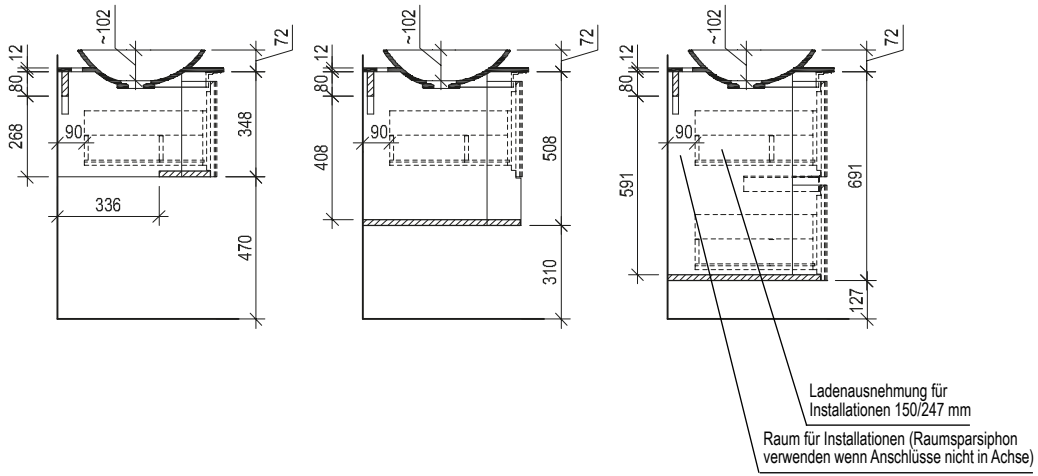

Waschtisch mit Aufsatzbecken 129 (Korpusoberkante 818 mm)

Acrylstein

Waschtisch mit Unterbaubecken 129 (Korpusoberkante 878 mm)

Acrylstein
Glas

Ladenausnehmung für Installationen 150/247 mm
Raum für Installationen (Raumsparsiphon verwenden wenn Anschlüsse nicht in Achse)

Ladenausnehmung für Installationen 150/247 mm
Raum für Installationen (Raumsparsiphon verwenden wenn Anschlüsse nicht in Achse)

Waschtisch mit Aufsatzbecken 161 (Korpusoberkante 818 mm)

Acrylstein

Waschtisch mit Unterbaubecken 161 (Korpusoberkante 878 mm)

Acrylstein
Glas

Flächenspiegel und Spiegelschränke - Montagehöhe 194 cm

Hochschränke und Highboards - Montagehöhe 194 cm