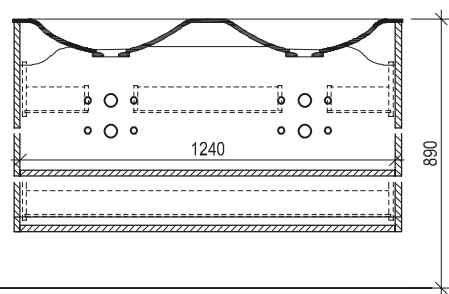

VOGLAUER

Ulineos

MASSSKIZZEN

(gültig ab 1. September 2023)

Waschtisch mit Aufsatzbecken 65, 97 (Korpusoberkante 818 mm)

Acrylstein

Waschtisch mit Unterbaubecken 65, 97 (Korpusoberkante 878 mm)

Acrylstein
Glas

Waschtisch mit Aufsatzbecken 129 (Korpusoberkante 818 mm)

Acrylstein

Waschtisch mit Unterbaubecken 129 (Korpusoberkante 878 mm)

Acrylstein
Glas

Ladenausnehmung für Installationen 150/247 mm
Raum für Installationen (Raumsparsiphon verwenden wenn Anschlüsse nicht in Achse)

Ladenausnehmung für Installationen 150/247 mm
Raum für Installationen (Raumsparsiphon verwenden wenn Anschlüsse nicht in Achse)

Waschtisch mit Aufsatzbecken 161 (Korpusoberkante 818 mm)

Acrylstein

Waschtisch mit Unterbaubecken 161 (Korpusoberkante 878 mm)