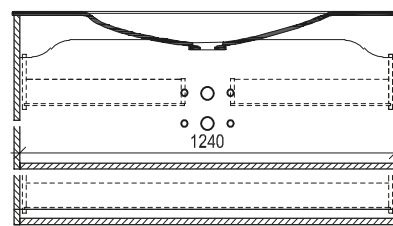

VOGLAUER

Ulineos

MASSSKIZZEN

(gültig ab 1. September 2023)

Waschtisch mit Aufsatzbecken 65, 97 (Korpusoberkante 818 mm)

Acrylstein

Waschtisch mit Unterbaubecken 65, 97 (Korpusoberkante 878 mm)

Acrylstein
Glas

Waschtisch mit Aufsatzbecken 129 (Korpusoberkante 818 mm)

Acrylstein

Waschtisch mit Unterbaubecken 129 (Korpusoberkante 878 mm)

Acrylstein
Glas

Ladenausnehmung für Installationen 150/247 mm
Raum für Installationen (Raumsparsiphon verwenden wenn Anschlüsse nicht in Achse)

Ladenausnehmung für Installationen 150/247 mm
Raum für Installationen (Raumsparsiphon verwenden wenn Anschlüsse nicht in Achse)

Waschtisch mit Aufsatzbecken 161 (Korpusoberkante 818 mm)

Acrylstein

Waschtisch mit Unterbaubecken 161 (Korpusoberkante 878 mm)

Acrylstein
Glas

Flächenspiegel und Spiegelschränke - Montagehöhe 194 cm

Hochschränke und Highboards - Montagehöhe 194 cm