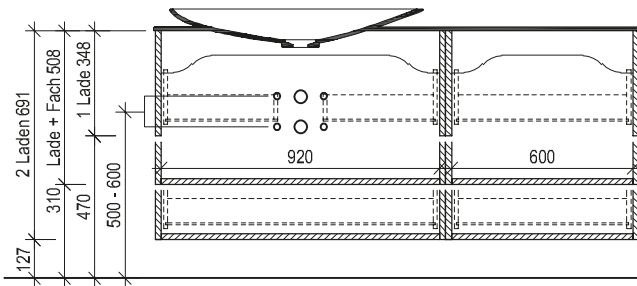

VOGLAUER

Ulineos

MASSSKIZZEN

(gültig ab 1. September 2023)

Waschtisch mit Aufsatzbecken 65, 97 (Korpusoberkante 818 mm)

Acrylstein

Waschtisch mit Unterbaubecken 65, 97 (Korpusoberkante 878 mm)

Acrylstein
Glas

Waschtisch mit Aufsatzbecken 129 (Korpusoberkante 818 mm)

Acrylstein

Waschtisch mit Unterbaubecken 129 (Korpusoberkante 878 mm)

Acrylstein
Glas

Ladenausnehmung für Installationen 150/247 mm
Raum für Installationen (Raumsparsiphon verwenden wenn Anschlüsse nicht in Achse)

Ladenausnehmung für Installationen 150/247 mm
Raum für Installationen (Raumsparsiphon verwenden wenn Anschlüsse nicht in Achse)

Waschtisch mit Aufsatzbecken 161 (Korpusoberkante 818 mm)

Acrylstein

Waschtisch mit Unterbaubecken 161 (Korpusoberkante 878 mm)