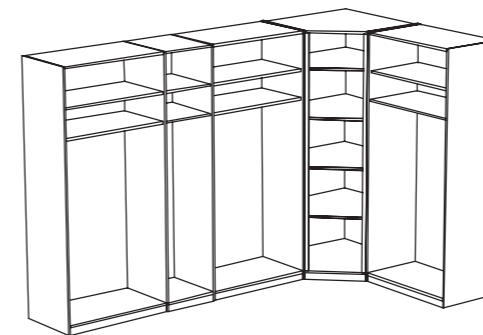

Drehtürschänke 3 türig - Fronten individuell gestaltbar: Holz, Strukturglas quarz oder Parsolspiegel B/T/H 152 /63 /226 cm

Drehtürschänke 4 türig - Fronten individuell gestaltbar: Holz, Strukturglas quarz oder Parsolspiegel B/T/H 202 /63 /226 cm

Drehtürschänke 5 türig - Fronten individuell gestaltbar: Holz, Strukturglas quarz oder Parsolspiegel B/T/H 252 /63 /226 cm

Drehtürschänke 6-türig - Fronten individuell gestaltbar: Holz, Strukturglas quarz oder Parsolspiegel B/T/H 302 /63 /226 cm

Passepartoutrahmen für Drehtürschränke

Zubehör

Eckschrank - individuell gestaltbar: Korpus, Fronten, Passepartoutrahmen, Breite und Zubehör

Die komplette Typenliste – alle Varianten und Typen – kann auf unserer Homepage heruntergeladen werden.