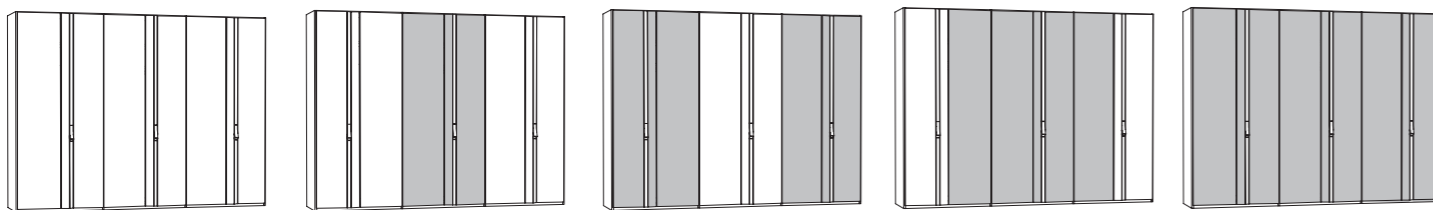

Drehtürschänke 3 türig - Fronten individuell gestaltbar: Holz, Strukturglas quarz oder Parsolspiegel B/T/H 152 /63 /226 cm

Drehtürschänke 4 türig - Fronten individuell gestaltbar: Holz, Strukturglas quarz oder Parsolspiegel B/T/H 202 /63 /226 cm

Drehtürschänke 5 türig - Fronten individuell gestaltbar: Holz, Strukturglas quarz oder Parsolspiegel B/T/H 252 /63 /226 cm

Drehtürschänke 6-türig - Fronten individuell gestaltbar: Holz, Strukturglas quarz oder Parsolspiegel B/T/H 302 /63 /226 cm