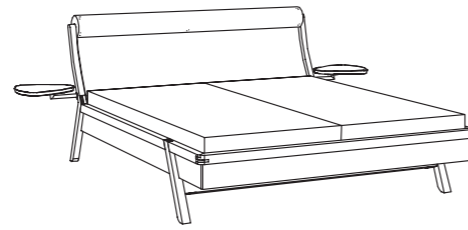

Farbabbildungen dienen nicht als Farbmuster!

Betten

Bett mit Nackenrolle freistehend

Gesamt B 150,4 / 170,4 / 190,4 / 210,4cm L 236 cm H 106,5 cm	Innenmaß B 140 /160 /180 /200 cm L 200 cm
---	---

Bett mit Nackenrolle freistehend mit Tablarablagen