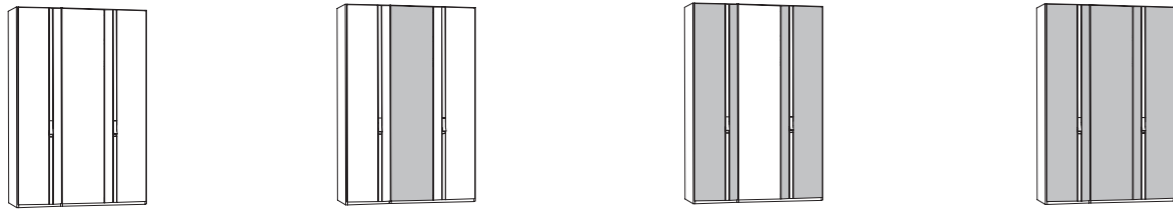

Drehtürschänke 2 türig - Fronten individuell gestaltbar: Holz, Strukturglas quarz oder Parsolspiegel B/T/H 102 /63 /226 cm

Drehtürschänke 3 türig - Fronten individuell gestaltbar: Holz, Strukturglas quarz oder Parsolspiegel B/T/H 152 /63 /226 cm

Drehtürschänke 4 türig - Fronten individuell gestaltbar: Holz, Strukturglas quarz oder Parsolspiegel B/T/H 202 /63 /226 cm