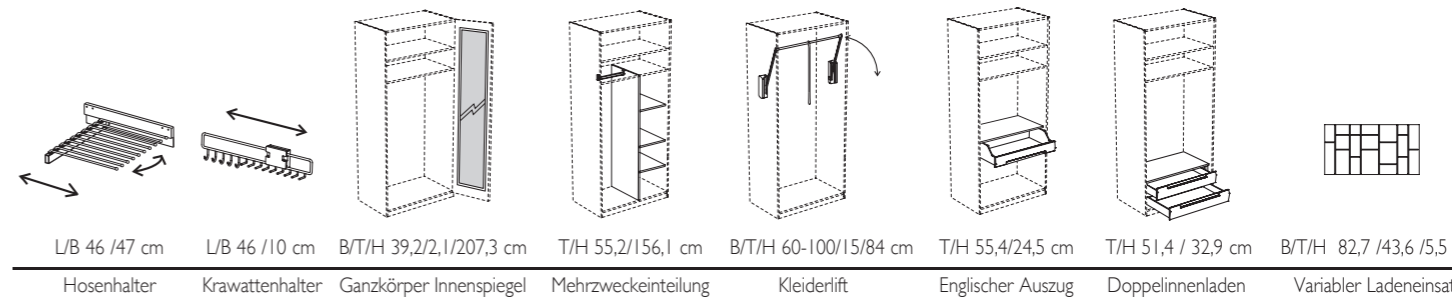

Drehtürschänke 2 türig - Fronten individuell gestaltbar: Holz, Strukturglas quarz oder Parsolspiegel B/T/H 102 /63 /226 cm

Drehtürschänke 3 türig - Fronten individuell gestaltbar: Holz, Strukturglas quarz oder Parsolspiegel B/T/H 152 /63 /226 cm

Drehtürschänke 4 türig - Fronten individuell gestaltbar: Holz, Strukturglas quarz oder Parsolspiegel B/T/H 202 /63 /226 cm

Drehtürschänke 5 türig - Fronten individuell gestaltbar: Holz, Strukturglas quarz oder Parsolspiegel B/T/H 252 /63 /226 cm

Drehtürschänke 6-türig - Fronten individuell gestaltbar: Holz, Strukturglas quarz oder Parsolspiegel B/T/H 302 /63 /226 cm

Passepartoutrahmen für Drehtürschränke

Zubehör

Eckschrank - individuell gestaltbar: Korpus, Fronten, Passepartoutrahmen, Breite und Zubehör

Die komplette Typenliste – alle Varianten und Typen – kann auf unserer Homepage heruntergeladen werden.

The complete type list can be downloaded on our homepage.

La liste complète de modèles peut être téléchargée sur notre site internet.

Weitere Informationen über Typen und Varianten erhalten Sie bei unserem Möbelhandelspartner in Ihrer Nähe! Zu finden im Internet auf www.voglauer.com unter der Rubrik: „Händler“.

For more information about our furniture, please visit our nearest partner! You will find the list of our partners on our website www.voglauer.com, in the "Retailer" section.

Pour plus d'information concernant nos meubles, n'hésitez pas à aller voir notre partenaire le plus proche de chez vous! Vous trouverez la liste de nos partenaires sur notre site www.voglauer.com, dans la rubrique « Revendeurs ».