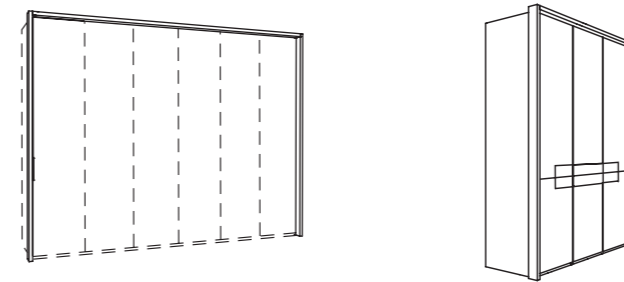

Passepartoutrahmen für Drehtürschränke

Zubehör