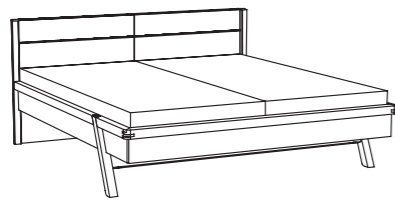

Farbabbildungen dienen nicht als Farbmuster!

Betten

Bett mit Nackenrolle freistehend

Gesamt B 150,4 / 170,4 / 190,4 / 210,4cm L 236 cm H 106,5 cm	Innenmaß B 140 /160 /180 /200 cm L 200 cm
---	---

Bett mit Nackenrolle freistehend mit Tablarablagen

Gesamt B 238,4 / 258,4 / 278,4 / 298,4 cm L 236 cm H 106,5 cm	Innenmaß B 140 /160 /180 /200 cm L 200 cm
--	---

Bett mit Kopfhaupt gerade

Gesamt B 150,4 / 170,4 / 190,4 / 210,4cm L 212,3cm H 90,5 cm	Innenmaß B 140 /160 /180 /200 cm L 200 cm
---	---