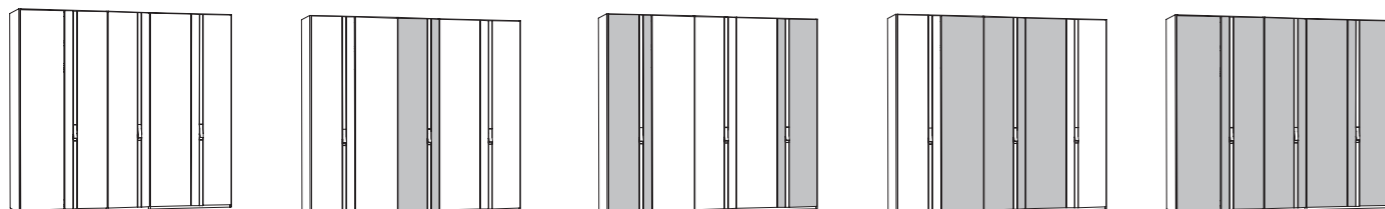

Drehtürschänke 2 türig - Fronten individuell gestaltbar: Holz, Strukturglas quarz oder Parsolspiegel B/T/H 102 /63 /226 cm

Drehtürschänke 3 türig - Fronten individuell gestaltbar: Holz, Strukturglas quarz oder Parsolspiegel B/T/H 152 /63 /226 cm

Drehtürschänke 4 türig - Fronten individuell gestaltbar: Holz, Strukturglas quarz oder Parsolspiegel B/T/H 202 /63 /226 cm

Drehtürschänke 5 türig - Fronten individuell gestaltbar: Holz, Strukturglas quarz oder Parsolspiegel B/T/H 252 /63 /226 cm

Drehtürschänke 6-türig - Fronten individuell gestaltbar: Holz, Strukturglas quarz oder Parsolspiegel B/T/H 302 /63 /226 cm

Passepartoutrahmen für Drehtürschränke

Zubehör

Eckschrank - individuell gestaltbar: Korpus, Fronten, Passepartoutrahmen, Breite und Zubehör

Die komplette Typenliste – alle Varianten und Typen – kann auf unserer Homepage heruntergeladen werden.

The complete type list can be downloaded on our homepage.

La liste complète de modèles peut être téléchargée sur notre site internet.

Weitere Informationen über Typen und Varianten erhalten Sie bei unserem Möbelhandelspartner in Ihrer Nähe! Zu finden im Internet auf www.voglauer.com unter der Rubrik: „Händler“.

For more information about our furniture, please visit our nearest partner! You will find the list of our partners on our website www.voglauer.com, in the "Retailer" section.

Pour plus d'information concernant nos meubles, n'hésitez pas à aller voir notre partenaire le plus proche de chez vous! Vous trouverez la liste de nos partenaires sur notre site www.voglauer.com, dans la rubrique « Revendeurs ».