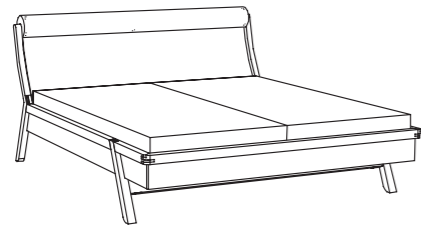

Farbabbildungen dienen nicht als Farbmuster!

Betten

Bett mit Nackenrolle freistehend

Gesamt B 150,4 / 170,4 / 190,4 / 210,4cm L 236 cm H 106,5 cm	Innenmaß B 140 /160 /180 /200 cm L 200 cm
---	---

Bett mit Nackenrolle freistehend mit Tablarablagen