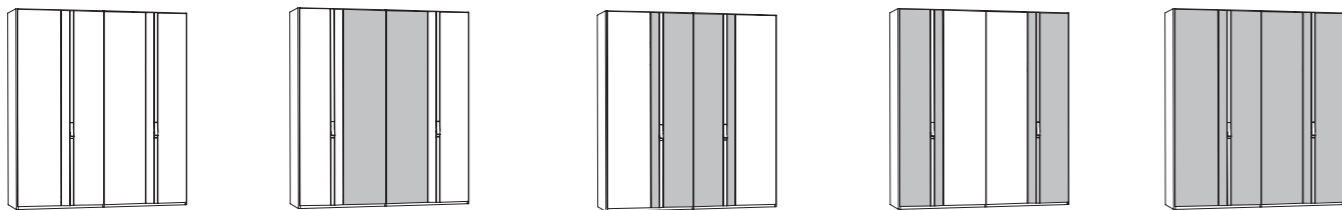

Drehtürschänke 5 türig - Fronten individuell gestaltbar: Holz, Strukturglas quarz oder Parsolspiegel B/T/H 252 /63 /226 cm